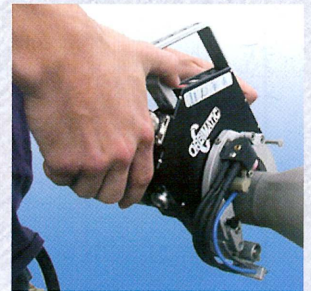

Orbiweld TP 250
öppet svetshuvud
TP 250: 15 - 77 mm