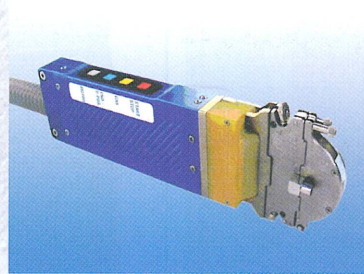

ORBIMATIC

Tysk toppkvalitet!
Ledande märke inom orbitalsvetsning

Orbitalsvetsning

Svenska menyer. Autoprogrammering

Orbiweld 38 S: 3 - 38,1 mm
Orbiweld 76 S: 6 - 76,2 mm
slutet svetshuvud

Orbiweld TP
öppet svetshuvud
TP 250: 15 - 77 mm
TP 400: 30 - 115 mm
TP 600: 70 - 170 mm
TP 1000: 100 - 275 mm

Orbiweld
slutet svetshuvud
Orbiweld 65: 6 - 65 mm
Orbiweld 115: 20 - 115 mm
Orbiweld 170: 50 - 170 mm

Orbiweld 12
vattenkyllt micro svetshuvud

Orbiweld TP 250
öppet svetshuvud
TP 250: 15 - 77 mm

Orbimat 300 CB
Svetsströmkälla med fristående vattenkyl