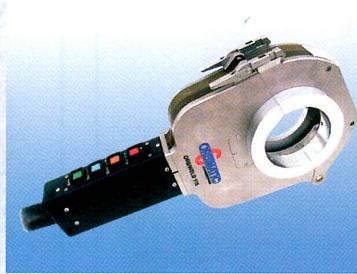

Orbiweld
slutet svetshuvud
Orbiweld 65: 6 - 65 mm
Orbiweld 115: 20 - 115 mm
Orbiweld 170: 50 - 170 mm

Orbiweld 12
vattenkyllt micro svetshuvud

Orbiweld TP 250
öppet svetshuvud
TP 250: 15 - 77 mm

Orbimat 300 CB
Svetsströmkälla med fristående vattenkyl