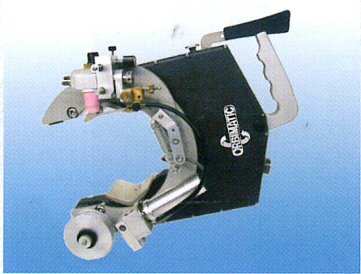

ORBIMATIC

Tysk toppkvalitet!
Ledande märke inom orbitalsvetsning

Orbitalsvetsning

Svenska menyer. Autoprogrammering

Orbiweld 38 S: 3 - 38,1 mm
Orbiweld 76 S: 6 - 76,2 mm
slutet svetshuvud

Orbiweld TP
öppet svetshuvud
TP 250: 15 - 77 mm
TP 400: 30 - 115 mm
TP 600: 70 - 170 mm
TP 1000: 100 - 275 mm

Orbiweld
slutet svetshuvud
Orbiweld 65: 6 - 65 mm
Orbiweld 115: 20 - 115 mm
Orbiweld 170: 50 - 170 mm

Orbiweld 12
vattenkyllt micro svetshuvud

Orbiweld TP 250
öppet svetshuvud
TP 250: 15 - 77 mm

Orbimat 300 CB
Svetsströmkälla med fristående vattenkyl